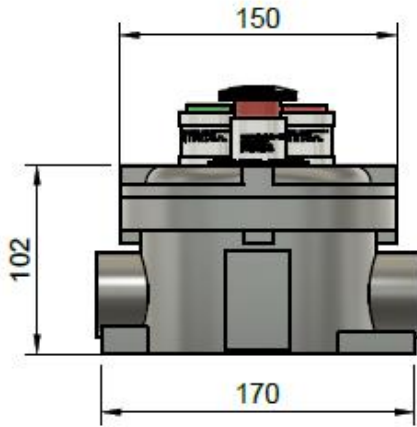

EFDS SERİSİ EX-PROOF YUVARLAK KUMANDA KUTUSU

ATEX SERTİFİKA: INSEMEX-OEC.ATEX.21.0326X

CE  II 2 G Ex d II C T6 Gb

CE  II 2 D Ex tb III C T80°C Db

UYGULAMA ALANLARI

EFDS serisi ex-proof kumanda kutusu, Zone-1, Zone-21, Zone-2 ve Zone-22 ex-proof ortamlarda kullanıma uygundur. Talebe uygun olarak Maximum 4 adet kumanda elemanı yerleştirilebilir; 0-1 anahtar, acil stop buton, sinyal, buton, potansiyometre, 0-1-2 anahtar, 1-0-2 anahtar şeklinde kullanılabilir.

TEKNİK ÖZELLİKLER

220 V, 50 Hz enerji giriqli
2x3/4" delikli

MALZEME

Gövde; alüminyum döküm (ETİAL 171)
Renk: RAL 7040(gri)

MEKANİK KORUMA SINIFI

IP 66